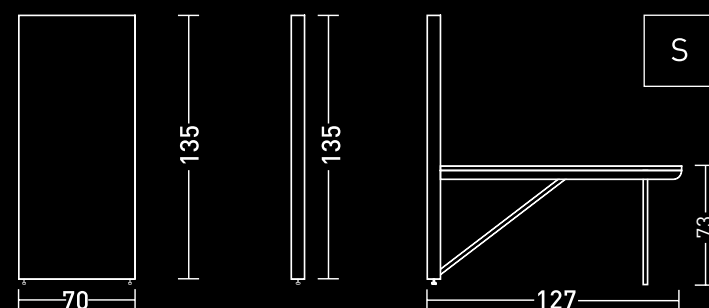

STEPS

TAVOLO BATA

DIMENSIONS

Da fissare a parete. Tavolo basculante ad apertura frontale dotato di un semplice movimento per aprire e chiudere il tavolo. Struttura portante in acciaio color alluminio gofrato. Piedini regolabili. Disponibile con: piano in melaminico.

Folding table with metallic structure colored embossed aluminum. Easily open and close.
N.B. Wall fastening mandatory
Table Available in:
Melamine Solid slatted teak oil
Additional elements (wardrobes, bookcases, containers...) can be customized in all specify measurement.

A fixer au mur. Table basculante à ouverture frontale. Un mouvement simple permet d'ouvrir et de fermer la table. Structure portante en acier couleur aluminium gaufré. Pieds réglables. Disponible avec: plateau mélaminé; plateau en teck massif huilé à la main (même pour extérieur).

Para fijar a la pared. Mesa basculante de apertura frontal. Con un sencillo movimiento se abre y cierra la mesa. Estructura portante de acero de color aluminio gofrado. Patas regulables. Disponible con tablero de melamina; tablero de madera maciza de teca pulida manualmente con aceite (también para exterior).

50

51

GUARDA IL VIDEO
Watch video