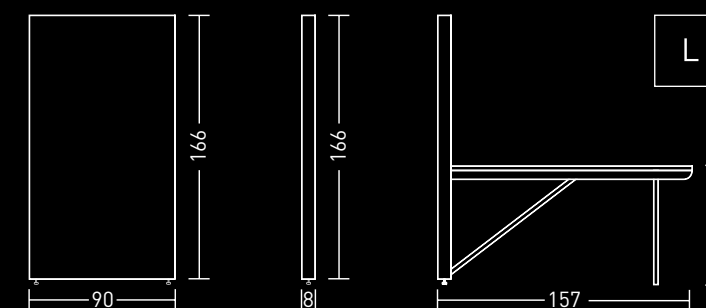

51

GUARDA IL VIDEO
Watch video