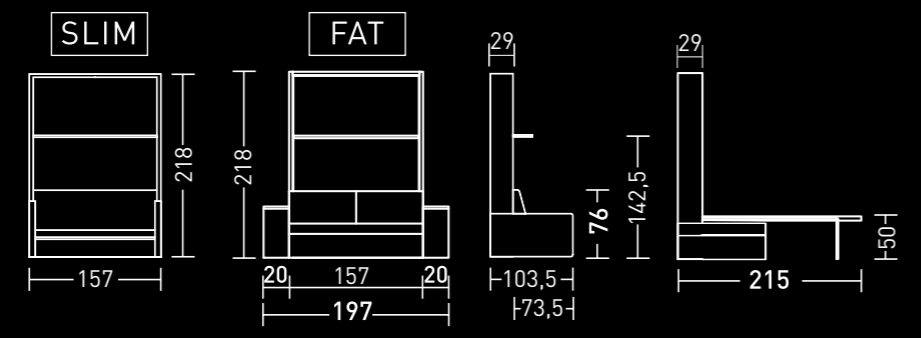

DIMENSIONS

DILE M