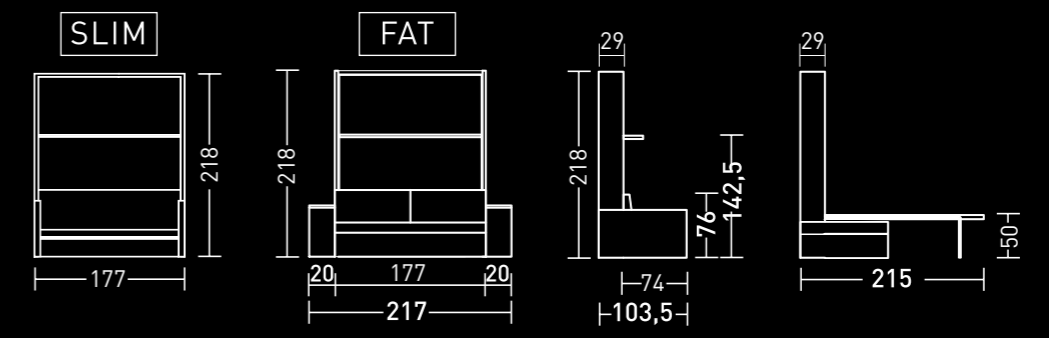

DILE L

GUARDA IL VIDEO
Watch video