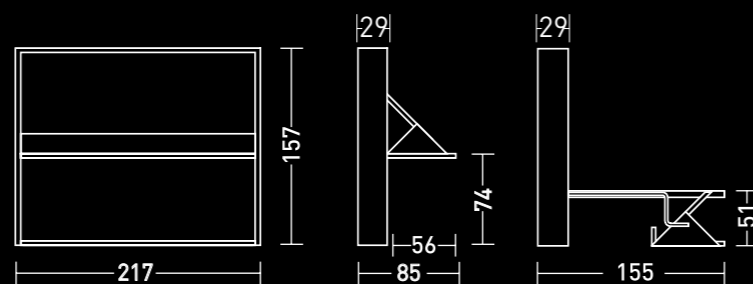

LETTO DOTTO

STEPS

Struttura in melaminico. Particolari metallici color alluminio gofrato. Rete a doghe con pannello di copertura. Il letto a ribalta è un sistema trasformabile composto da una scrivania e da un letto. Un semplice gesto e senza nulla spostare dalla scrivania (anche il computer può continuare a lavorare mentre voi riposate) consente di abbassare un letto completo di materasso e coperte pronto per l'uso. Optional: Elemento libreria cm h 89x214*29. N.B: Obbligatorio il fissaggio a muro.

Melamine structure with metallic frame colored embossed aluminum covered slatted base. DOTTO consisting a large working desk and double size bed. Without moving off anything from desk, pull down and enjoy your comfortable Smartbeds. Optional: Bookcase 89x214x29cm. Additional elements (wardrobes, bookcases, containers...) can be customized in all specify measurement. N.B. Wall fastening mandatory.

Structure en mélaminé. Détails métalliques couleur aluminium gaufré. Sommier à lattes avec panneau de couverture. Le lit bureau est un système transformable composé d'un bureau et d'un lit. Un simple geste, sans rien déplacer sur le bureau (même l'ordinateur peut continuer à travailler pendant que vous vous reposez) permet d'abaisser un lit déposé fait, avec matelas et couvertures. Option: Élément bibliothèque cm h 89x214x29. N.B: La fixation murale est obligatoire.

DIMENSIONS

DOTTO M

DOTTO L

CON LIBRERIA WITH BOOKCASE

OPTIONAL

Testata del letto pieghevole Head of the folding bed

GUARDA IL VIDEO Watch video