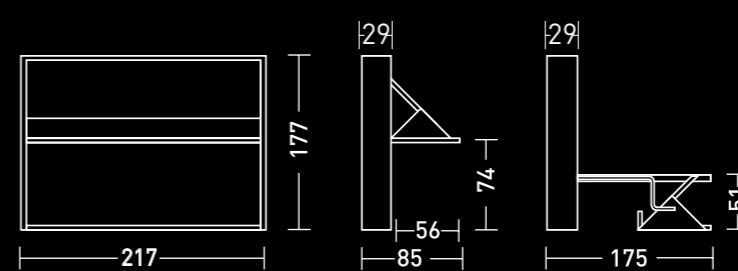

Melamine structure with metallic frame colored embossed aluminum covered slatted base. DOTTO consisting a large working desk and double size bed. Without moving off anything from desk, pull down and enjoy your comfortable Smartbeds. Optional: Bookcase 89x214x29cm. Additional elements (wardrobes, bookcases, containers...) can be customized in all specify measurement. N.B. Wall fastening mandatory.

Structure en mélaminé. Détails métalliques couleur aluminium gaufré. Sommier à lattes avec panneau de couverture. Le lit bureau est un système transformable composé d'un bureau et d'un lit. Un simple geste, sans rien déplacer sur le bureau (même l'ordinateur peut continuer à travailler pendant que vous vous reposez) permet d'abaisser un lit déposé fait, avec matelas et couvertures. Option: Élément bibliothèque cm h 89x214x29. N.B: La fixation murale est obligatoire.

DIMENSIONS

DOTTO M

DOTTO L

CON LIBRERIA WITH BOOKCASE

OPTIONAL

Testata del letto pieghevole Head of the folding bed

GUARDA IL VIDEO Watch video