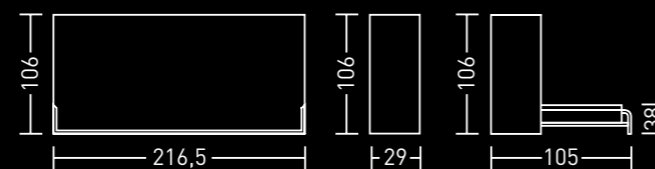

Flat horizontal opening bed features a simple, safe and intuitive. Melamine structure with metallic frame colored embossed aluminum. Slatted base 145x205cm or 165x205cm. Optional folding table 150x54cm

Available in following sizes:
 FLAT S -- SINGLE
 SLATTED BASE 95X205CM
 FLAT M -- DOUBLE
 SLATTED BASE 145X205CM
 FLAT L -- DOUBLE
 SLATTED BASE 165X205CM
 N.B. Wall fastening mandatory

Lit à ouverture horizontal. Un mouvement simple, intuitif et sûr permet d'ouvrir et de fermer le lit déjà fait. Structure mélaminée. Structure métallique en acier couleur aluminium. Sommier à lattes disponible dans les versions suivantes:
 FLAT 2005 S Lit une place
 Sommier à lattes cm 95x205.
 FLAT 2005 M Lit une place et demie
 Sommier à lattes cm 145x205.
 FLAT 2005 L Lit deux places
 Sommier à lattes cm 165x205.
 Optional boreau pliante
 N.B: La fixation murale est obligatoire.

Cama de apertura horizontal, dotada de un sencillo intuitivo y seguro movimiento para abrir y cerrar la cama ya lista para usar. Estructura de melaminico. Estructura metálica de acero color aluminio. Somier de lamas. Disponible en las siguientes versiones:
 FLAT 2005 S
 Como Individual
 Somier de lamas de 90x200 cm.
 FLAT 2005 M
 Cama de una plaza y media
 Somier de lamas de 140x200 cm.
 FLAT 2005 L
 Cama matrimonial
 Somier de lamas de 160x200 cm.
 Opcional mesa plegable
 N.B: Obligatoria la fijación a la pared.

DIMENSIONS

FLAT S

FLAT M

FLAT L

GUARDA IL VIDEO
Watch video