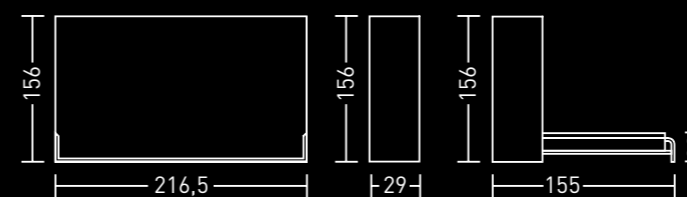

Flat horizontal opening bed features a simple, safe and intuitive. Melamine structure with metallic frame colored embossed aluminum. Slatted base 145x205cm or 165x205cm. Optional folding table 150x54cm

Available in following sizes:
 FLAT S -- SINGLE
 SLATTED BASE 95X205CM
 FLAT M -- DOUBLE
 SLATTED BASE 145X205CM
 FLAT L -- DOUBLE
 SLATTED BASE 165X205CM
 N.B. Wall fastening mandatory

Lit à ouverture horizontal. Un mouvement simple, intuitif et sûr permet d'ouvrir et de fermer le lit déjà fait. Structure mélaminée. Structure métallique en acier couleur aluminium. Sommier à lattes disponible dans les versions suivantes:
 FLAT 2005 S Lit une place
 Sommier à lattes cm 95x205.
 FLAT 2005 M Lit une place et demie
 Sommier à lattes cm 145x205.
 FLAT 2005 L Lit deux places
 Sommier à lattes cm 165x205.
 Optional boreau pliante
 N.B: La fixation murale est obligatoire.

Cama de apertura horizontal, dotada de un sencillo intuitivo y seguro movimiento para abrir y cerrar la cama ya lista para usar. Estructura de melaminico. Estructura metálica de acero color aluminio. Somier de lamas. Disponible en las siguientes versiones:
 FLAT 2005 S
 Como Individual
 Somier de lamas de 90x200 cm.
 FLAT 2005 M
 Cama de una plaza y media
 Somier de lamas de 140x200 cm.
 FLAT 2005 L
 Cama matrimonial
 Somier de lamas de 160x200 cm.
 Opcional mesa plegable
 N.B: Obligatoria la fijación a la pared.

DIMENSIONS

FLAT S

FLAT M

FLAT L

GUARDA IL VIDEO
Watch video