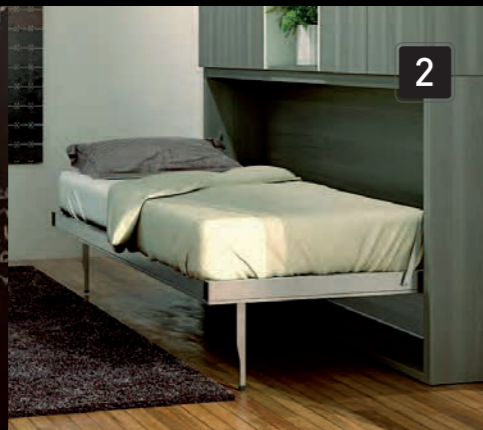

LETTO

FLAT ORIZZONTALE

TAVOLO

STEPS

1

2

TAVOLO PIEGHEVOLE

FLAT ORIZZONTALE

Letto ad apertura orizzontale dotato di un semplice, intuitivo e sicuro movimento per aprire e chiudere il letto già pronto per l'uso. Struttura in melaminico. Struttura metallica in acciaio color alluminio goffrato. È disponibile come elemento opzionale un tavolo pieghevole cm 150x54. Rete a doghe disponibile nella seguenti versioni:
 FLAT S - LETTO SINGOLO
 RETE A DOGHE CM 95X205
 FLAT M - LETTO A UNA PIAZZA E MEZZA
 RETE A DOGHE CM 145X205
 FLAT L - LETTO MATRIMONIALE
 RETE A DOGHE CM 165X205
 N.B: Obbligatorio il fissaggio a muro.

Flat horizontal opening bed features a simple, safe and intuitive. Melamine structure with metallic frame colored embossed aluminum. Slatted base 145x205cm or 165x205cm. Optional folding table 150x54cm

Available in following sizes:
 FLAT S -- SINGLE
 SLATTED BASE 95X205CM
 FLAT M -- DOUBLE
 SLATTED BASE 145X205CM
 FLAT L -- DOUBLE
 SLATTED BASE 165X205CM
 N.B. Wall fastening mandatory

Lit à ouverture horizontal. Un mouvement simple, intuitif et sûr permet d'ouvrir et de fermer le lit déjà fait. Structure mélaminée. Structure métallique en acier couleur aluminium. Sommier à lattes disponible dans les versions suivantes:
 FLAT 2005 S Lit une place
 Sommier à lattes cm 95x205.
 FLAT 2005 M Lit une place et demie
 Sommier à lattes cm 145x205.
 FLAT 2005 L Lit deux places
 Sommier à lattes cm 165x205.
 Optional boreau pliante
 N.B: La fixation murale est obligatoire.