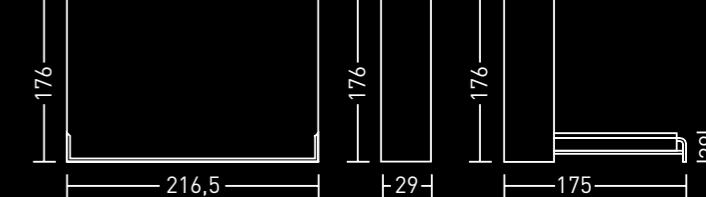

Flat horizontal opening bed features a simple, safe and intuitive. Melamine structure with metallic frame colored embossed aluminum. Slatted base 145x205cm or 165x205cm. Optional folding table 150x54cm

Cama de apertura horizontal, dotada de un sencillo intuitivo y seguro movimiento para abrir y cerrar la cama ya lista para usar. Estructura de melaminico. Estructura metálica de acero color aluminio. Somier de lamas. Disponible en las siguientes versiones:
 FLAT 2005 S
 Como Individual
 Somier de lamas de 90x200 cm.
 FLAT 2005 M
 Cama de una plaza y media
 Somier de lamas de 140x200 cm.
 FLAT 2005 L
 Cama matrimonial
 Somier de lamas de 160x200 cm.
 Opcional mesa plegable
 N.B: Obligatoria la fijación a la pared.

DIMENSIONS

FLAT S

FLAT M

FLAT L

GUARDA IL VIDEO
Watch video