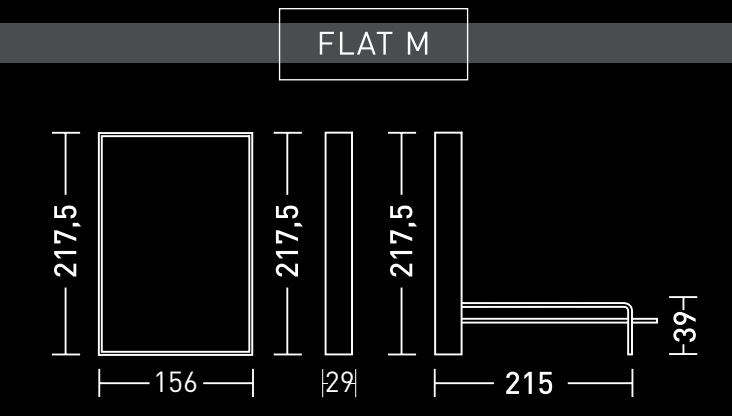

LETTO FLAT VERTICALE

STEPS

GUARDA IL VIDEO
Watch video

Letto ad apertura verticale dotato di un semplice intuitivo e sicuro movimento per aprire e chiudere il letto già pronto per l'uso. Struttura in melaminico. Struttura metallica in acciaio color alluminio.
Rete a doghe
Disponibile nelle seguenti versioni:
FLAT 2005 S - Letto singolo
Rete a doghe cm 90x200.
FIAT 2005 M - Letto a una piazza e Mezza
Rete a doghe cm 140x200.
FLAT 2005 L - Letto matrimoniale Rete a doghe cm 160x200.
N.B:
Obbligatorio il fissaggio a muro.

FLAT equipped with a simple, safe, intuitive and patent system to open and close the bed ready-to-use. Metallic structure with melamine panel covered slatted base.
Available in following sizes:
FLAT 2005 S
Single bed size 90x200cm
FLAT 2005 M
Double bed size 140x200cm
FLAT 2005 L
King bed size 160x200cm
N.B. Wall fastening mandatory
Additional elements (wardrobes, bookcases, containers...) can be customized in all specify measurement.

Lit à ouverture verticale.
Un mouvement simple.
intuitif et sûr permet d'ouvrir et de fermer le lit déjà fait. Structure milamine. Structure métallique en acier codeur aluminium.
Sommier à lattes disponible dans les versions suivantes:
FIAT 2005 S - Lit une place
Sommier à lattes cm 90x200.
FLAT 2005 M - Lit une place et demie
Sommier à lattes cm 140x200.
FLAT 2005 L - Lit deux places
Sommier à lattes cm 160x200.
N.B:
Fixation au mur obligatoire.

Cama de apertura vertical, dotada de un sencillo. Intuitivo y seguro movimiento para abrir y cerrar la cama ya lista para usar. Estructura de melamina. Estructura metálica de acero de color aluminio. Somier de lamas. Disponible en las siguientes versiones:
FLAT 2005 S - Cama Individual
Somier de lamas de 90x200 cm.
FLAT 2005 M - Cama de una plaza y media
Somier de lamas de 140x200 cm.
FLAT 2005 L - Cama matrimonial
Somier de lamas de 160x200 cm.
N.B:
Obligatorio fijarla a la pared.