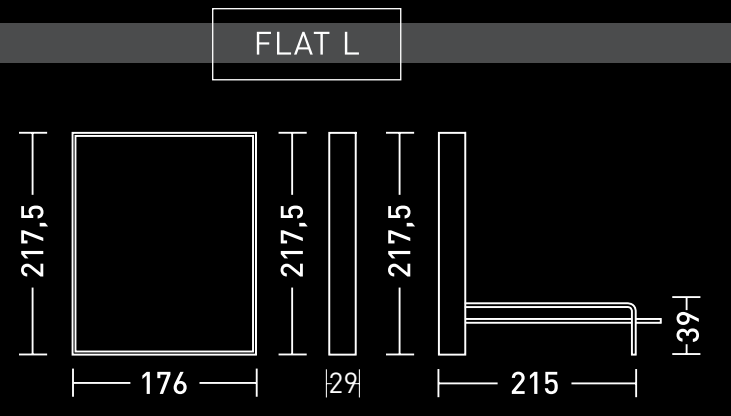

LETTO FLAT VERTICALE

STEPS

GUARDA IL VIDEO
Watch video

Letto ad apertura verticale dotato di un semplice intuitivo e sicuro movimento per aprire e chiudere il letto già pronto per l'uso. Struttura in melaminico. Struttura metallica in acciaio color alluminio.
Rete a doghe
Disponibile nelle seguenti versioni:
FLAT 2005 S - Letto singolo
Rete a doghe cm 90x200.
FIAT 2005 M - Letto a una piazza e Mezza
Rete a doghe cm 140x200.
FLAT 2005 L - Letto matrimoniale Rete a doghe cm 160x200.
N.B:
Obbligatorio il fissaggio a muro.

FLAT equipped with a simple, safe, intuitive and patent system to open and close the bed ready-to-use. Metallic structure with melamine panel covered slatted base.
Available in following sizes:
FLAT 2005 S
Single bed size 90x200cm
FLAT 2005 M
Double bed size 140x200cm
FLAT 2005 L
King bed size 160x200cm
N.B. Wall fastening mandatory
Additional elements (wardrobes, bookcases, containers...) can be customized in all specify measurement.

Lit à ouverture verticale.
Un mouvement simple.
intuitif et sûr permet d'ouvrir et de fermer le lit déjà fait. Structure milamine. Structure métallique en acier codeur aluminium.
Sommier à lattes disponible dans les versions suivantes:
FIAT 2005 S - Lit une place
Sommier à lattes cm 90x200.
FLAT 2005 M - Lit une place et demie
Sommier à lattes cm 140x200.
FLAT 2005 L - Lit deux places
Sommier à lattes cm 160x200.
N.B:
Fixation au mur obligatoire.

Cama de apertura vertical, dotada de un sencillo. Intuitivo y seguro movimiento para abrir y cerrar la cama ya lista para usar. Estructura de melamina. Estructura metálica de acero de color aluminio. Somier de lamas. Disponible en las siguientes versiones:
FLAT 2005 S - Cama Individual
Somier de lamas de 90x200 cm.
FLAT 2005 M - Cama de una plaza y media
Somier de lamas de 140x200 cm.
FLAT 2005 L - Cama matrimonial
Somier de lamas de 160x200 cm.
N.B:
Obligatorio fijarla a la pared.