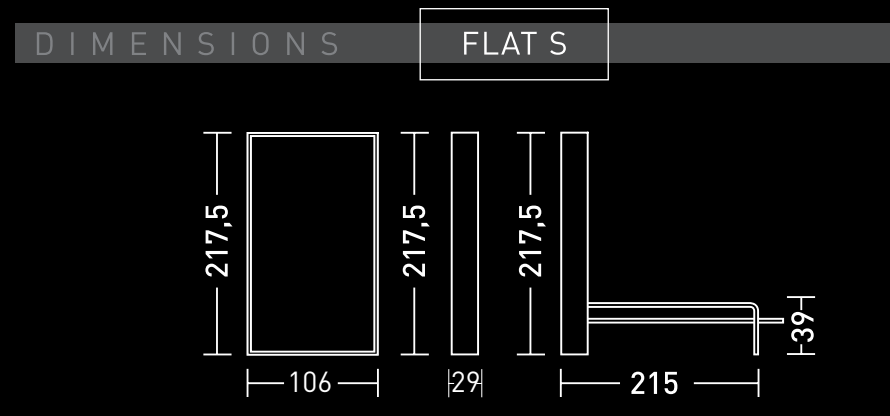

LETTO FLAT VERTICALE

STEPS

GUARDA IL VIDEO
Watch video

Letto ad apertura verticale dotato di un semplice intuitivo e sicuro movimento per aprire e chiudere il letto già pronto per l'uso. Struttura in melaminico. Struttura metallica in acciaio color alluminio.
Rete a doghe
Disponibile nelle seguenti versioni:
FLAT 2005 S - Letto singolo
Rete a doghe cm 90x200.
FIAT 2005 M - Letto a una piazza e Mezza
Rete a doghe cm 140x200.
FLAT 2005 L - Letto matrimoniale Rete a doghe cm 160x200.
N.B:
Obbligatorio il fissaggio a muro.

FLAT equipped with a simple, safe, intuitive and patent system to open and close the bed ready-to-use. Metallic structure with melamine panel covered slatted base.
Available in following sizes:
FLAT 2005 S
Single bed size 90x200cm
FLAT 2005 M
Double bed size 140x200cm
FLAT 2005 L
King bed size 160x200cm
N.B. Wall fastening mandatory
Additional elements (wardrobes, bookcases, containers...) can be customized in all specify measurement.

Lit à ouverture verticale.
Un mouvement simple.
intuitif et sûr permet d'ouvrir et de fermer le lit déjà fait. Structure milamine. Structure métallique en acier codeur aluminium.
Sommier à lattes disponible dans les versions suivantes:
FIAT 2005 S - Lit une place
Sommier à lattes cm 90x200.
FLAT 2005 M - Lit une place et demie
Sommier à lattes cm 140x200.
FLAT 2005 L - Lit deux places
Sommier à lattes cm 160x200.
N.B:
Fixation au mur obligatoire.

Cama de apertura vertical, dotada de un sencillo. Intuitivo y seguro movimiento para abrir y cerrar la cama ya lista para usar. Estructura de melamina. Estructura metálica de acero de color aluminio. Somier de lamas. Disponible en las siguientes versiones:
FLAT 2005 S - Cama Individual
Somier de lamas de 90x200 cm.
FLAT 2005 M - Cama de una plaza y media
Somier de lamas de 140x200 cm.
FLAT 2005 L - Cama matrimonial
Somier de lamas de 160x200 cm.
N.B:
Obligatorio fijarla a la pared.