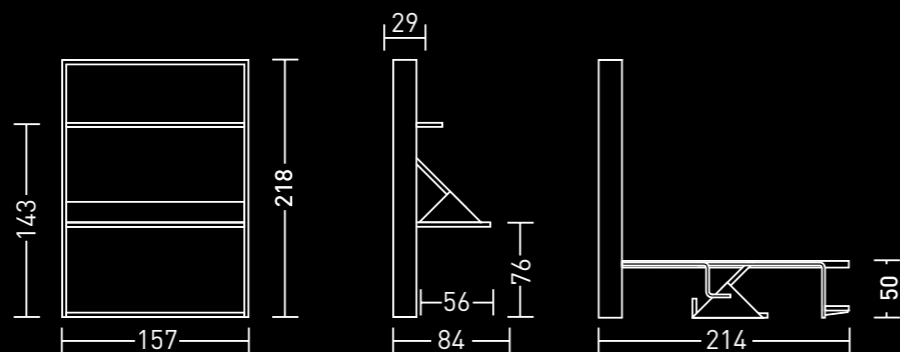

DIMENSIONS

HARRY M