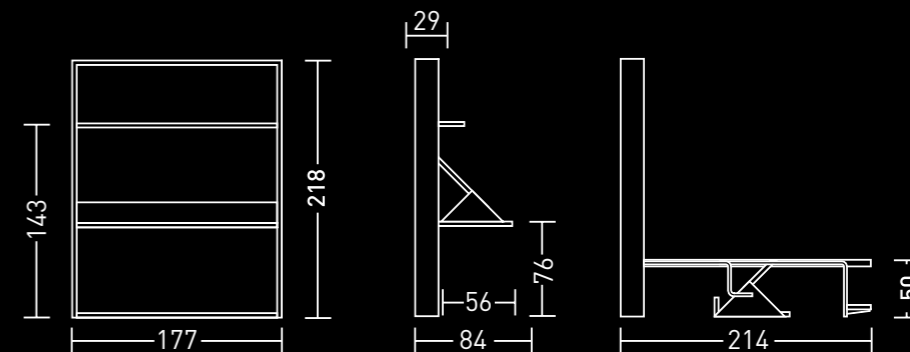

Metallic structure colored embossed aluminum with melamine frame panels covered slatted wooden base. HARRY provide two bed sizes with large writing desk and one shelf up. Without taking off anything from desk or shelf, gently pull down to enjoy your double size bed. HARRY totally increase your living space.
Available in following sizes:
HARRY M - Double bed size, 142x202cm
HARRY L - King bed size, 162x202cm
N.B. Wall fastening mandatory. Additional elements (wardrobes, bookcases, containers...) can be customized in all specify measurement.

Structure mélamnée. Détails métalliques couleur aluminium gaufré. Sommier à lattes, pontreude couverture cm 162x202 ou 142x202 Le lit deux places burecuest un système convertible composé d'un bureau, d'une étagère basculante et d'un lit. Un simple geste, sans rien déplacer sur le bureau ou sur l'étagère [même l'ordinateur peut continuer à travailler pendant que vous vous reposez] permet d'abaisser un lit deux places déjà foils.
HARRY 2011 accroît la surface habitable.
N.B: Fixation au mur obligatoire.

Estructura de melamina. Detalles metálicos de color aluminio gofrado. Somier de lamas con panel para cubrirlo de 162x202 cm o de 142x202 cm. La cama matrimonial escritorio es un sistema transformable compuesto por un escritorio, un estante basculante y una cama. Un sencillo gesto y sin cambiar nada de sitio del escritorio o del estante [Incluso un ordenador puede trabajar mientras Ustedes descansan], permite bajar una cama matrimonial lista para su uso.
HARRY 2011 multiplica el espacio habitable.
N.B: Es obligatorio fijarla a la pared.

DIMENSIONS

HARRY M

HARRY L

GUARDA IL VIDEO
Watch video