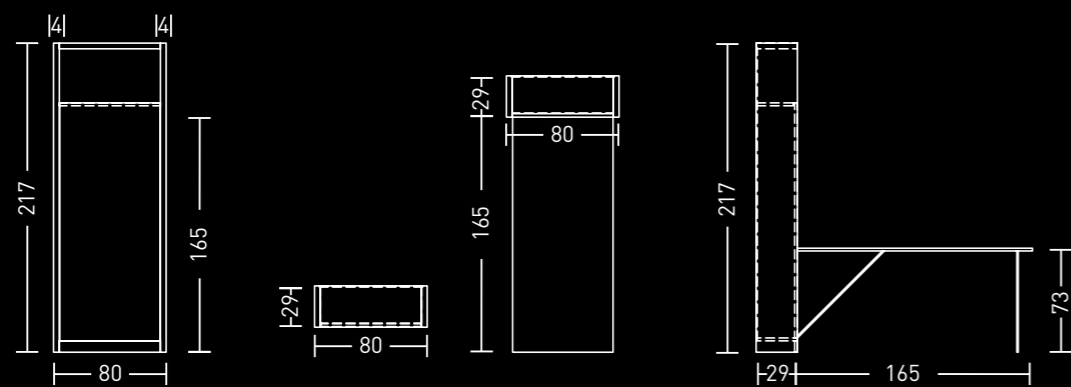

MOBILE MIA

DIMENSIONS

MOBILE MIA

52

Mobile credenza con tavolo basculante ad apertura frontale dotato di un semplice movimento per aprire e chiudere il tavolo al suo interno ripiani orientabili ottimizzano gli spazi.
Struttura **AUTOPORTANTE** in melaminico.
Opzionale prese elettriche a scomparsa integrate nella struttura.
N.B: Obbligatorio il fissaggio a muro.

Kitchen unit with a folding table.
Consists 2 adjustable shelves
Freestanding
Melamine structure
Optional retractable electrical outlets integrated in the structure
N.B. Wall fastening mandatory

Buffet mobile avec ouverture frontale de table basculante.
Il équipé d'un simple mouvement d'ouverture et de fermeture de la table à l'intérieur des étagères réglables optimisent l'espace.
Structure mélamine self c'est ne pas nécessaire aucun fixation au mur.
prises électriques rétractables en option intégrés dans la structure.
N.B: Fixation au murebligatolre.

Muebles aparador móvil con abertura frontal de la mesa basculante.
Es equipado con un simple movimiento para abrir y cerrar la tabla dentro de los estantes ajustables optimizan el espacio.
Estructura de melamina **AUTOPORTANTE**. enchufes eléctricos retráctiles opcionales integrados en la estructura.
N.B: Obligatorio fijarla a la pared.